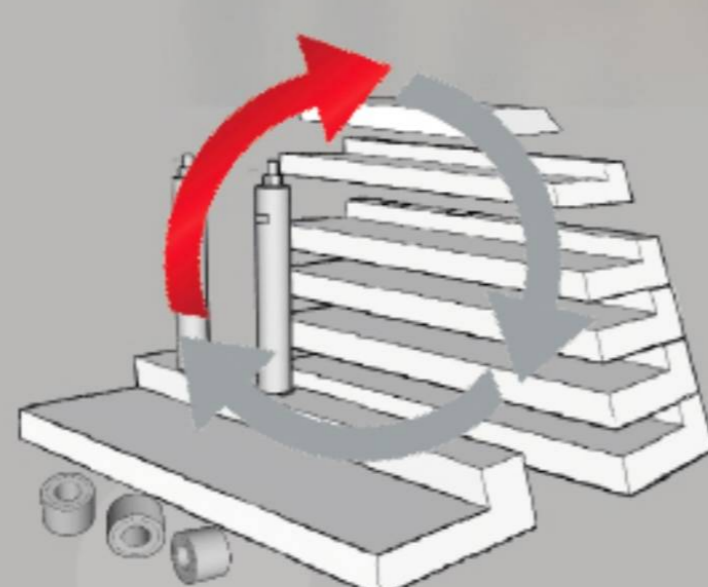

HIGHLIGHTS

NEXT LEVEL
STORAGE
bestbambus.de

Die modulare Patentlösung
in Sachen Messerverwahrung.

Model: Chefblock M 8
Smart Storage
Secure Holder

VARIABLE IM DESIGN
Seitlich oder Aufrecht gestellt

MAGNET BAUSTEINE
Module in 8 Größen,
für 6 bis 10 Messer