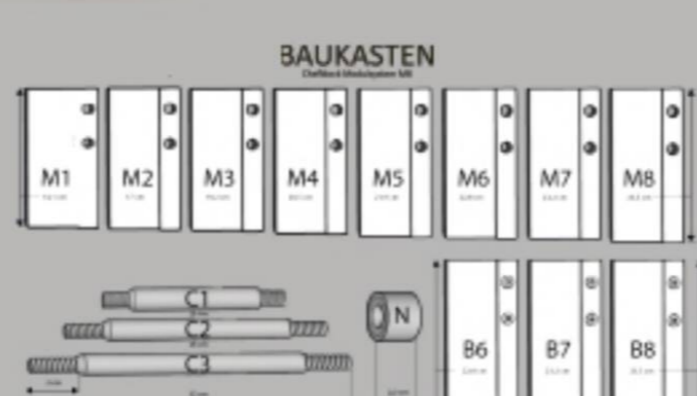

HIGHLIGHTS

NEXT LEVEL
STORAGE
bestbambus.de

Die modulare Patentlösung
in Sachen Messerverwahrung.

Model: Chefblock M 8
Smart Storage
Secure Holder

VARIABLE IM DESIGN
Seitlich oder Aufrecht gestellt

MAGNET BAUSTEINE
Module in 8 Größen,
für 6 bis 10 Messer