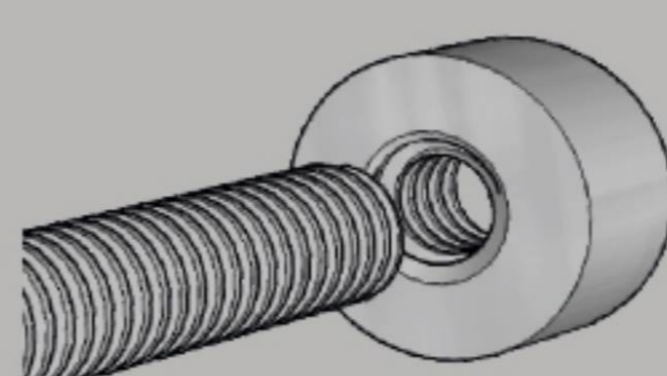

Chefblock Modulsystem - Magnetic Knife Holder - MPN 2023460 - Read product safety notice, avoid from kids, use on own risk. Follow care instruction for long term use - vs3 2025 © bestbambus.de