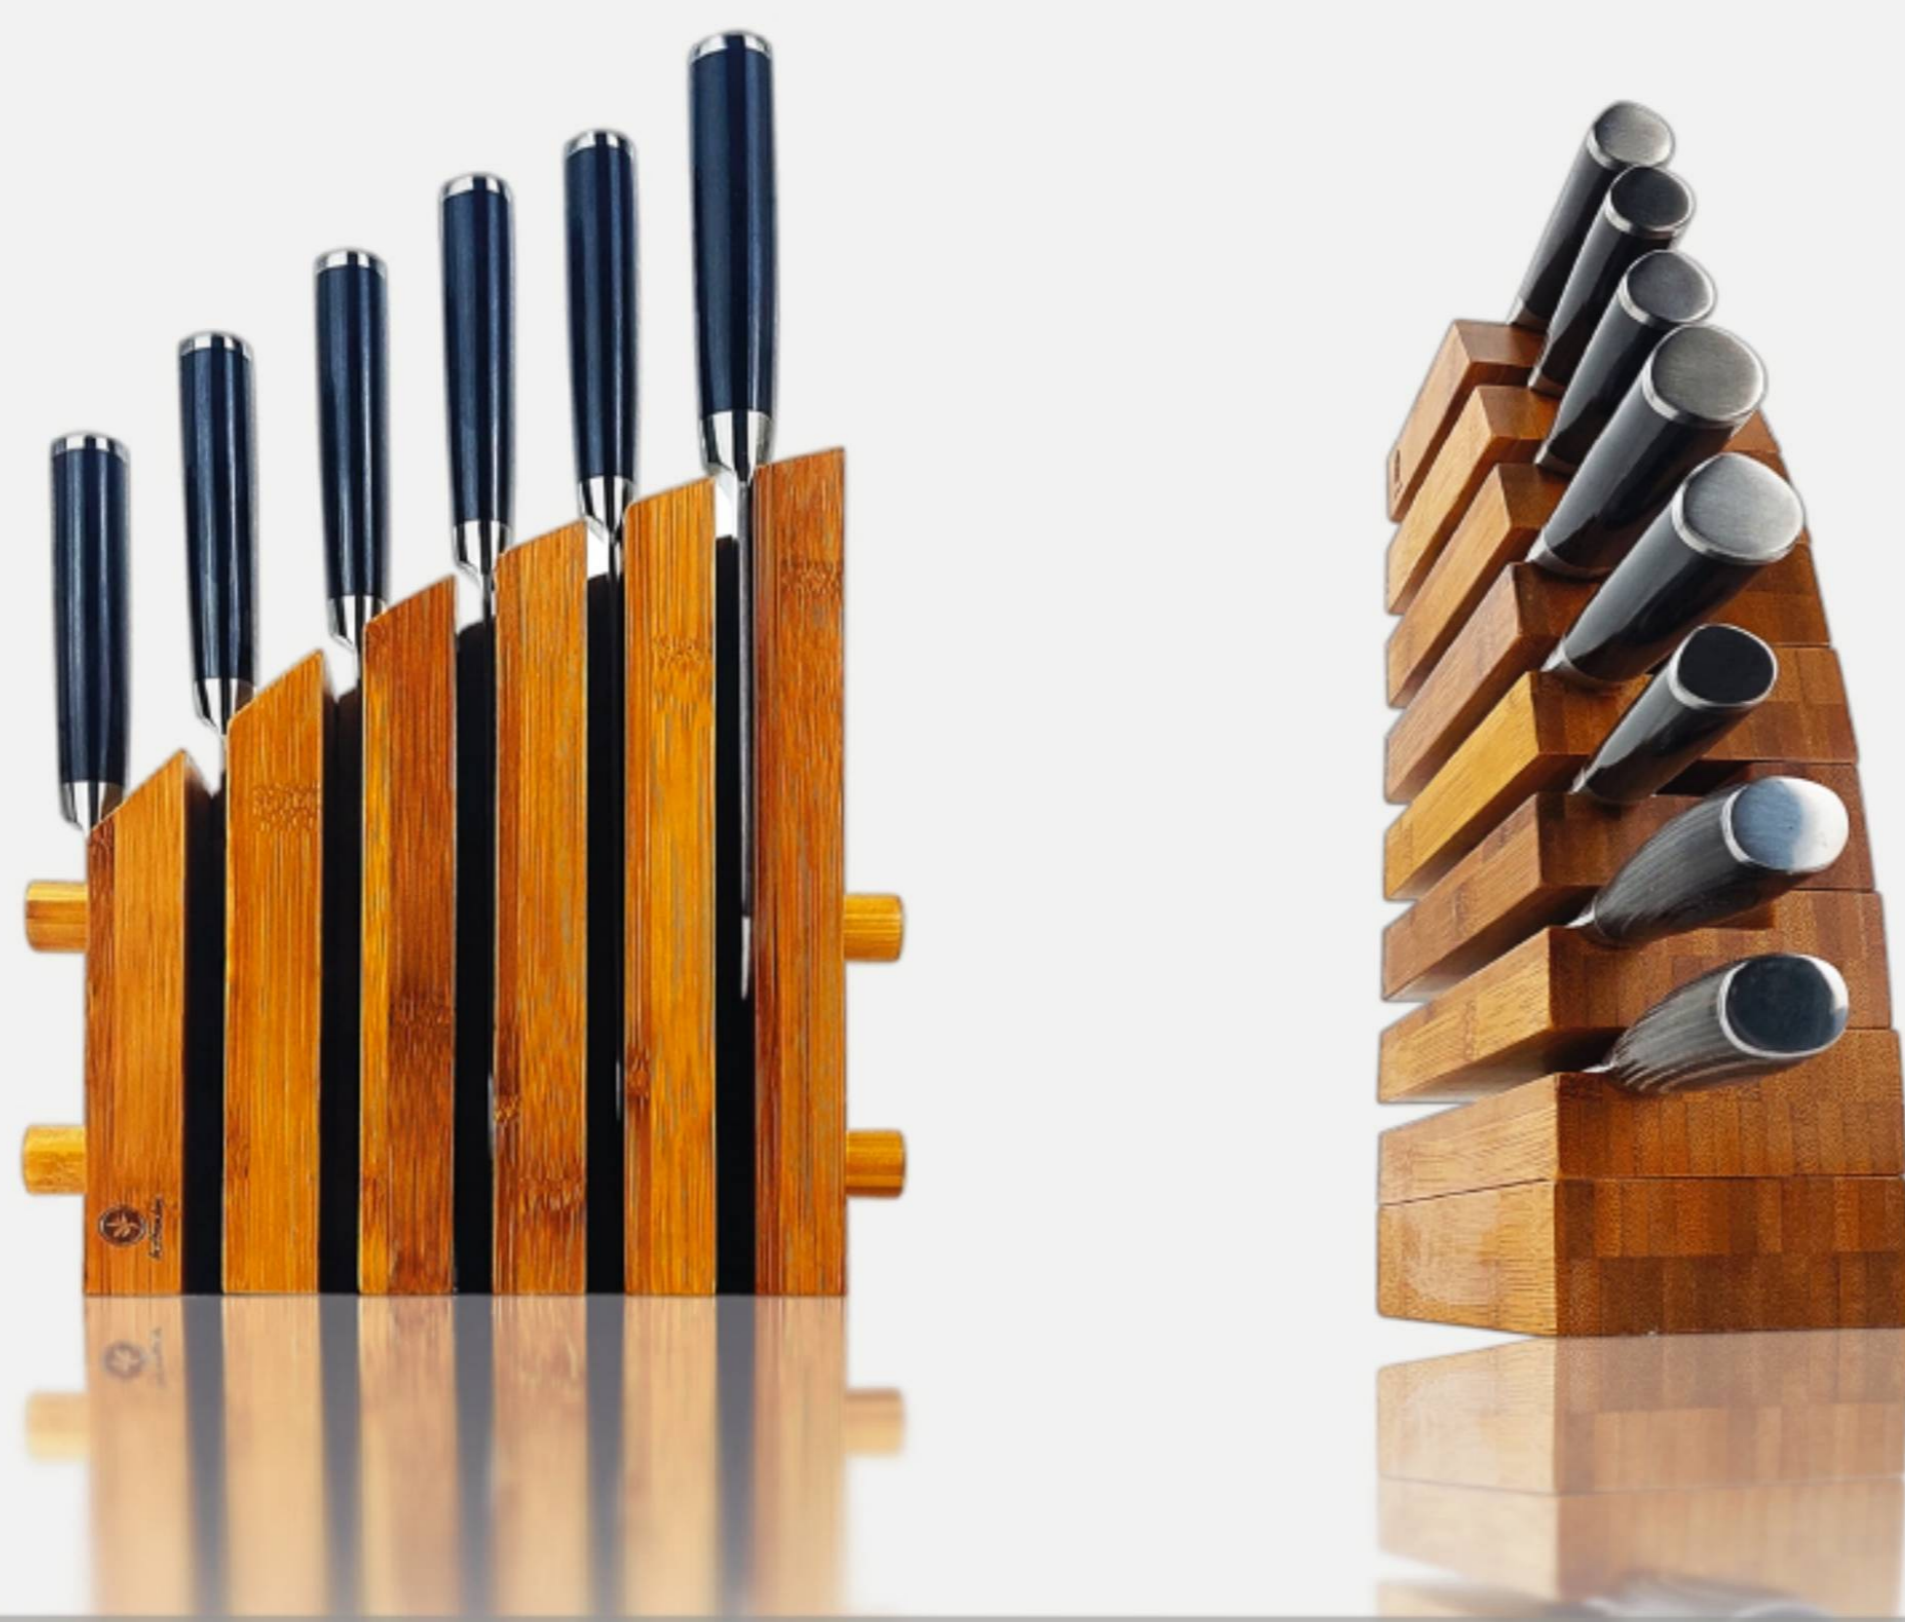

PRODUCT DATA

Die Messerhalter-Revolution.
Modular, flexibel, leistungsstark.

★★★★★
Built for
the best.

Model: Chefblock M 8
Capacity: 8 knives
Material: 100% FSC® Bamboo
First Quality: ISO 9001
Fully refined and finished
Size: 26 x 23.5 x 7.5 cm
Weight: 2.1 kgs

HIGHLIGHTS

NEXT LEVEL
STORAGE
bestbambus.de

Die modulare Patentlösung
in Sachen Messerverwahrung.

Model: Chefblock M 8
Smart Storage
Secure Holder

VARIABLE IM DESIGN
Seitlich oder Aufrecht gestellt

MAGNET BAUSTEINE
Module in 8 Größen,
für 6 bis 10 Messer

PERFORMANCE

Chefblock
MODULSYSTEM

Ein innovatives Haltesystem
aus starken Magnet-Blöcken.

STARK IN DER LEISTUNG
Integrierte Magnet-Power

Magnetic Knife Holder
Full integrated Magnets
Permanent Neodym Power
Blade Save, Stainless