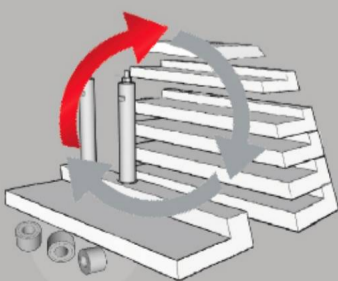

HIGHLIGHTS

NEXT LEVEL STORAGE
bestbambus.de

Die modulare Patentlösung
in Sachen Messerverwahrung.

Model: Chefblock M6
Secure Knife Holder
Smart Storage
Save Blades

VARIABLEM IM DESIGN
Seitlich oder Aufrecht gestellt