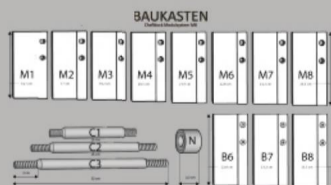

PRODUCT DATA

Die Messerhalter-Revolution.
Modular, flexibel, leistungsstark.

★★★★★
Built for the best.

Model: Chefblock M 6
Capacity: 6 knives
Material: 100% FSC® Bamboo
First Quality: ISO 9001
Fully refined and finished
Size: 20 x 23.5 x 7.5 cm
Weight: 1.8 kgs

DIRECT ACCESS

EASY RETURN

SAVE SLOTS

Chefblock Modulsystem - Magnetic Knife Holder - MPN 2023460 - Read product safety notice, avoid from kids, use on own risk. Follow care instruction for long term use - vs3 2025 © bestbambus.de

HIGHLIGHTS

NEXT LEVEL STORAGE
bestbambus.de

Die modulare Patentlösung
in Sachen Messerverwahrung.

Model: Chefblock M6
Secure Knife Holder
Smart Storage
Save Blades

VARIABLEM IM DESIGN
Seitlich oder Aufrecht gestellt

MAGNET BAUSTEINE
Module in 8 Größen,
für 6 bis 10 Messer

VERSCHRAUBUNG
Stabile Bolzen & Muttern

Chefblock Modulsystem - Magnetic Knife Holder - MPN 2023460 - Read product safety notice, avoid from kids, use on own risk. Follow care instruction for long term use - vs3 2025 © bestbambus.de