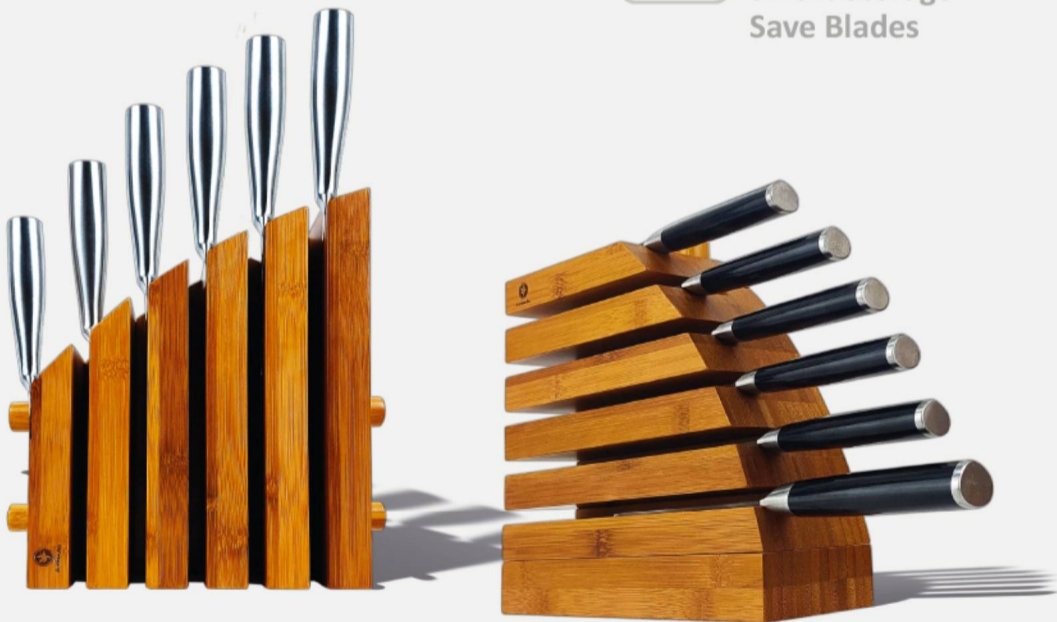

PRODUCT DATA

Die Messerhalter-Revolution.
Modular, flexibel, leistungsstark.

★★★★★
Built for the best.

Model: Chefblock M 6
Capacity: 6 knives
Material: 100% FSC® Bamboo
First Quality: ISO 9001
Fully refined and finished
Size: 20 x 23.5 x 7.5 cm
Weight: 1.8 kgs

HIGHLIGHTS

NEXT LEVEL STORAGE
bestbambus.de

Die modulare Patentlösung
in Sachen Messerverwahrung.

Model: Chefblock M6
Secure Knife Holder
Smart Storage
Save Blades

VARIABLEM IM DESIGN
Seitlich oder Aufrecht gestellt

MAGNET BAUSTEINE
Module in 8 Größen,
für 6 bis 10 Messer

VERSCHRAUBUNG
Stabile Bolzen & Muttern

Chefblock Modulsystem - Magnetic Knife Holder - MPN 2023460 - Read product safety notice, avoid from kids, use on own risk. Follow care instruction for long term use - vs3 2025 © bestbambus.de

PERFORMANCE

Chefblock
MODULSYSTEM

Ein innovatives Haltesystem
aus starken Magnet-Blöcken.

STARK IN DER LEISTUNG
Integrierte Magnet-Power

Magnetic Knife Holder
Full integrated Magnets
Permanent Neodym Power
Blade Save, Stainless